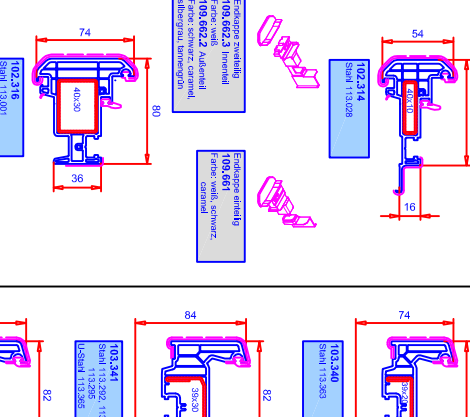

T-Profil

Mitföhrung
Anschlagflügel