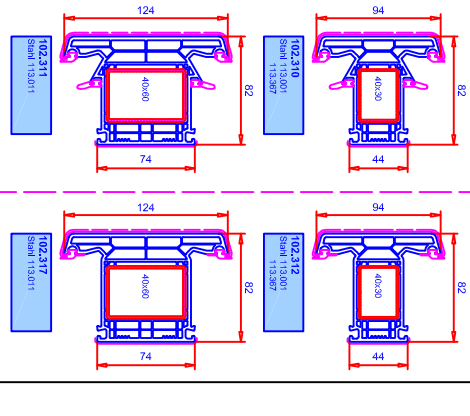

Mitföhrung
Anschlagflügel