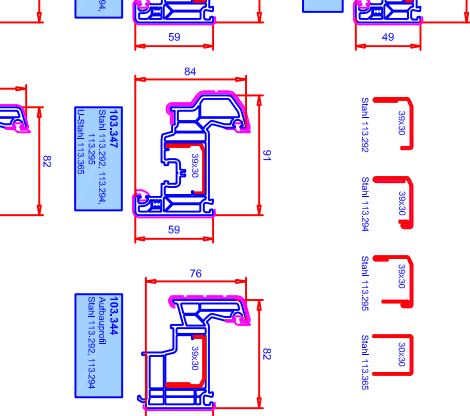

Stulpprofile

Mitföhrung
Anschlagflügel