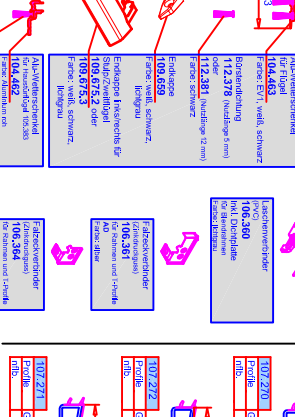

Mitföhrung
Anschlagflügel