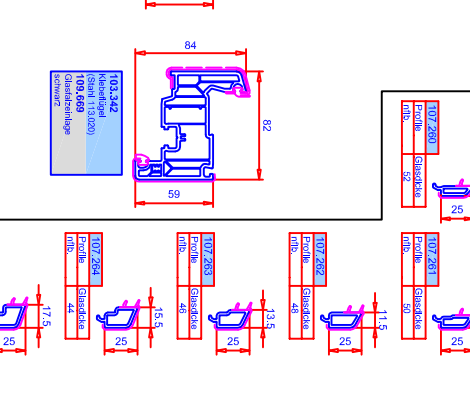

Flügel & Aufbauprofile

Mitföhrung
Anschlagflügel