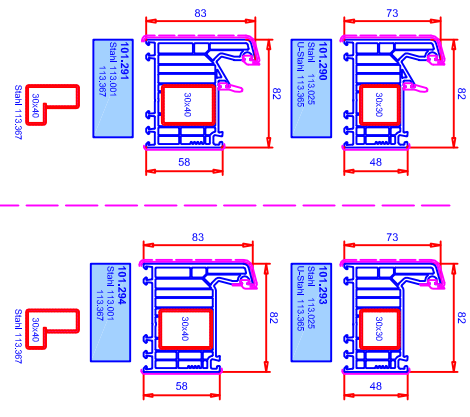

PVC-Profil
Ausführung: weiß
Folierung: einseitig
Folierung beidseitig
Folie auf Anfrage

Aluminium-Profil
Au roh
Eloxal
ES/CS4 = Braun eloxiert
weiß/schwarz = pulverbeschichtet

Profil-System SOFTLINE 82

VEKA AG
VEKA AG Position 1267 · D-48719 Sanderhorst
Telefon: 0 25 26 726-0 · Telefax: 0 25 26 726-37 10
Internet: RHP/www.veka.com

Blendrahmen

Mitföhrung
Anschlagflügel